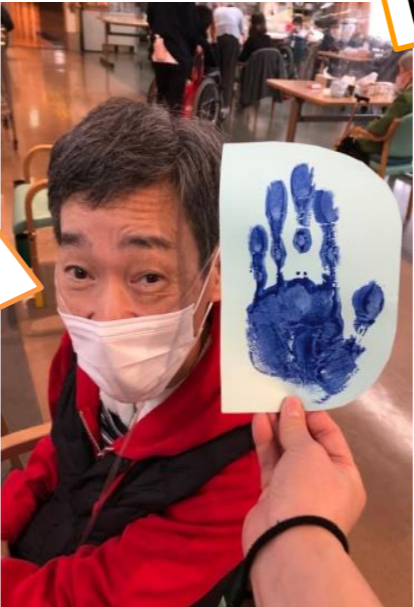

エスポ市川 入所 3月

入所

お花見

さくらさくら
弥生の空
は見渡す
限り~♪

3月30日、4月2日とお花見レクを開催!!!
職員・ご利用者様とで妙典公園に行ってきました♪天気にも恵まれ、桜も満開!!一番良い時に行く事ができました。しばらく外出も出来ていなかった為、ご利用者様にも喜んでいただけて、職員も嬉しい限りでした(;∇;)

通所

※相談員 松井による
リズムに合わせた脳トレゲームを開催♪
大盛り上がりでした(^^)

おーちたおちた、何がおちた!?

お花見

3月28日~4月2日まで
お花見レク開催♪法華経
寺まで皆でお出かけし
ました!桜も満開、笑顔も
満開♪素敵な時間を過
ごせました(*^^*)

最近、みんなで
手形を取ってい
ます!!!
なにを作ってい
るでしょう~
か!?
正解は次月号
にて!!!

くすぐった

ぺたぺた♪

日頃から、感染症対策にご協力いただき誠にありがとうございます。3月は入所・通所のご利用者様と桜を見ることができ、職員一同嬉しく思っております。エスポ市川のご利用者様に少しでも楽しい時間を過ごしていただけるよう、コロナだから...と諦めるのではなく、感染対策に取り組みつつ何ができるか?常に試行錯誤していきたいと考えております。4月号もお楽しみに~!!!