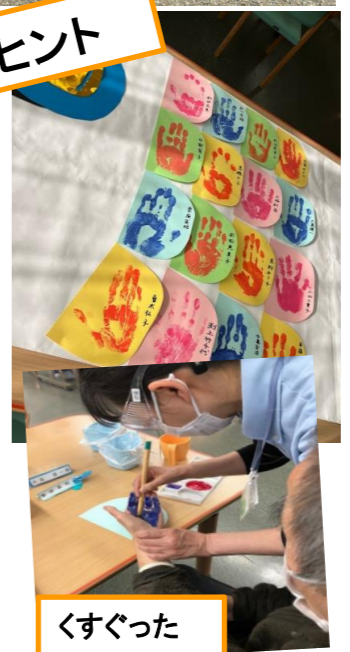

エスポ市川 入所 3月

入所

お花見

さくらさくら
弥生の空
は見渡す
限り~♪

3月30日、4月2日とお花見レクを開催!!!
職員・ご利用者様とで妙典公園に行ってきました♪天気にも恵まれ、桜も満開!!一番良い時に行く事ができました。しばらく外出も出来ていなかった為、ご利用者様にも喜んでいただけて、職員も嬉しい限りでした(;∇;)

通所

※相談員 松井による
リズムに合わせた脳トレゲームを開催♪
大盛り上がりでした(^^)

おーちたおちた、何がおちた!?

お花見

3月28日~4月2日まで
お花見レク開催♪法華経
寺まで皆でお出かけし
ました!桜も満開、笑顔も
満開♪素敵な時間を過
ごせました(*^^*)

最近、みんなで
手形を取ってい
ます!!!
なにを作ってい
るでしょう~
か!?
正解は次月号
にて!!!

くすぐった

ぺたぺた♪

日頃から、感染症対策にご協力いただき誠にありがとうございます。3月は入所・通所のご利用者様と桜を見ることができ、職員一同嬉しく思っております。エスポ市川のご利用者様に少しでも楽しい時間を過ごしていただけるよう、コロナだから...と諦めるのではなく、感染対策に取り組みつつ何ができるか?常に試行錯誤していきたいと考えております。4月号もお楽しみに~!!!