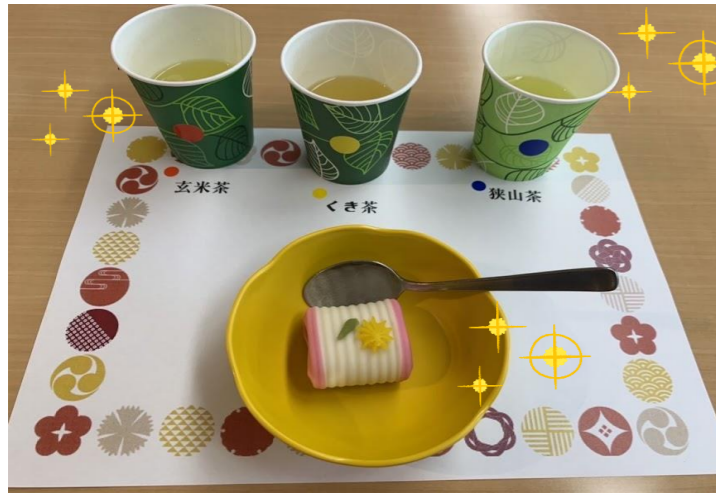

## お茶会

お茶がとてもお似合いです

5月GW中にお茶会を開催しました♪  
和菓子と玄米茶・くき茶・狭山茶の3種のお茶をご準備しました(\*'▽')  
談笑しながら、お茶の風味・味の違いを楽しんでいただきました♪♪