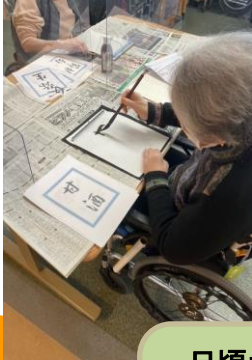

## 通所

2月2日～3日、節分イベントを開催しました  
♪皆様、鬼に容赦なく豆を投げる投げる!  
笑

※豆は紙製、made in エスポです。

ご利用者様・相談員 松井  
によるピアノのデュエット♪

※曲はビートルズの  
Let It Beです(^^)

※桃の節句、甘酒、焼肉...などなど好きなお題を選んで書いてもらいました!

日頃から、感染症対策にご協力いただき誠にありがとうございます。おかげ様で、2月も楽しい時間を過ごすことができました。3月は、ひな祭りや創作レクを予定しています♪来月号もお楽しみに!!!