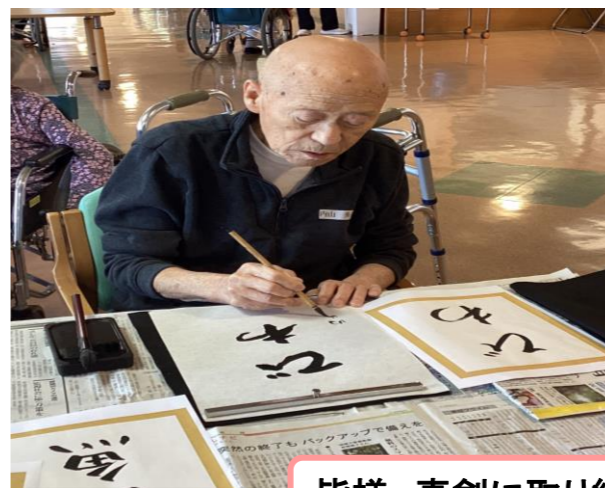

エスポ市川便り 5月

対面面会のお知らせ

エスポ市川では、4月17日から面会枠を増やしました☆
これまでご家族様につき月1回でしたが、週1回の面会が可能となりました(*^^)v

月～金・祝日⇒14:30、15:00、15:30、16:00～
土・日⇒10:00、10:30、14:30、15:00、15:30、16:00～
上記の時間枠でご予約いただけます。

※面会時間は10～15分ほど
※1回の面会2名様まで

上記の旨ご理解・ご協力をお願いします。

皆様のご連絡をお待ちしています☆☆

入所

入所フロアにて、習字レクを開催しました♪

皆様、真剣に取り組んでおられます(´ー`)/

編集後記

面会枠も増え、少しずつですがコロナ前の状況に近づいてきています。ご家族にお会いできる機会が増え、お顔が明るくなったように見受けられます。更にご利用者様に喜んでいただけるよう、今後の対応については検討中でございます。今し方お待ちくださいませ★
さて、4月は運動会、5月は書道を文武両道でレクを開催しています。6月のレクもお楽しみに！！(*^^)